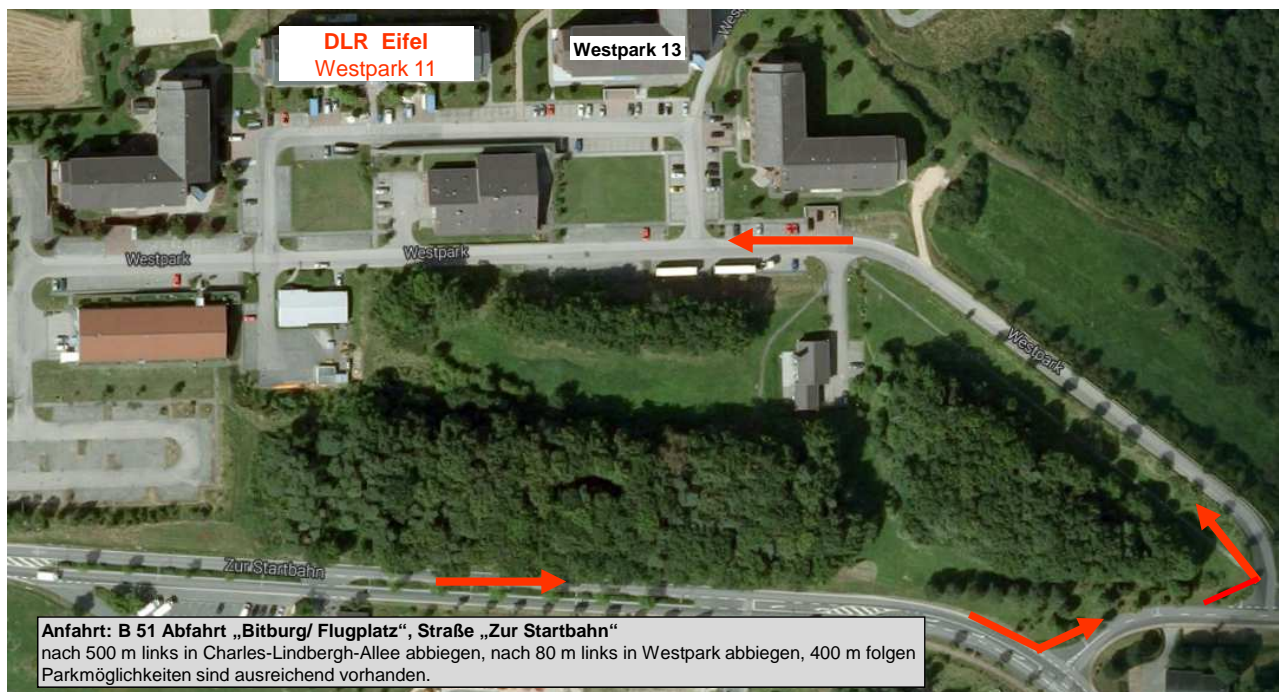

Anfahrt zum DLR Eifel

Dienstleistungszentrum Ländlicher Raum EIFEL
Westpark 11, 54634 Bitburg

Dienstleistungszentrum Ländlicher Raum EIFEL
Westpark 11, 54634 Bitburg
Tel.: 06561 9480 0
Fax: 06561 9480 299

Dienstleistungszentrum Ländlicher Raum (DLR) EIFEL
54634 Bitburg
www.dlr-eifel.rlp.de

Anfahrt zum DLR Eifel

Dienstleistungszentrum Ländlicher Raum EIFEL
Westpark 11, 54634 Bitburg

Dienstleistungszentrum Ländlicher Raum (DLR) EIFEL
54634 Bitburg
www.dlr-eifel.rlp.de