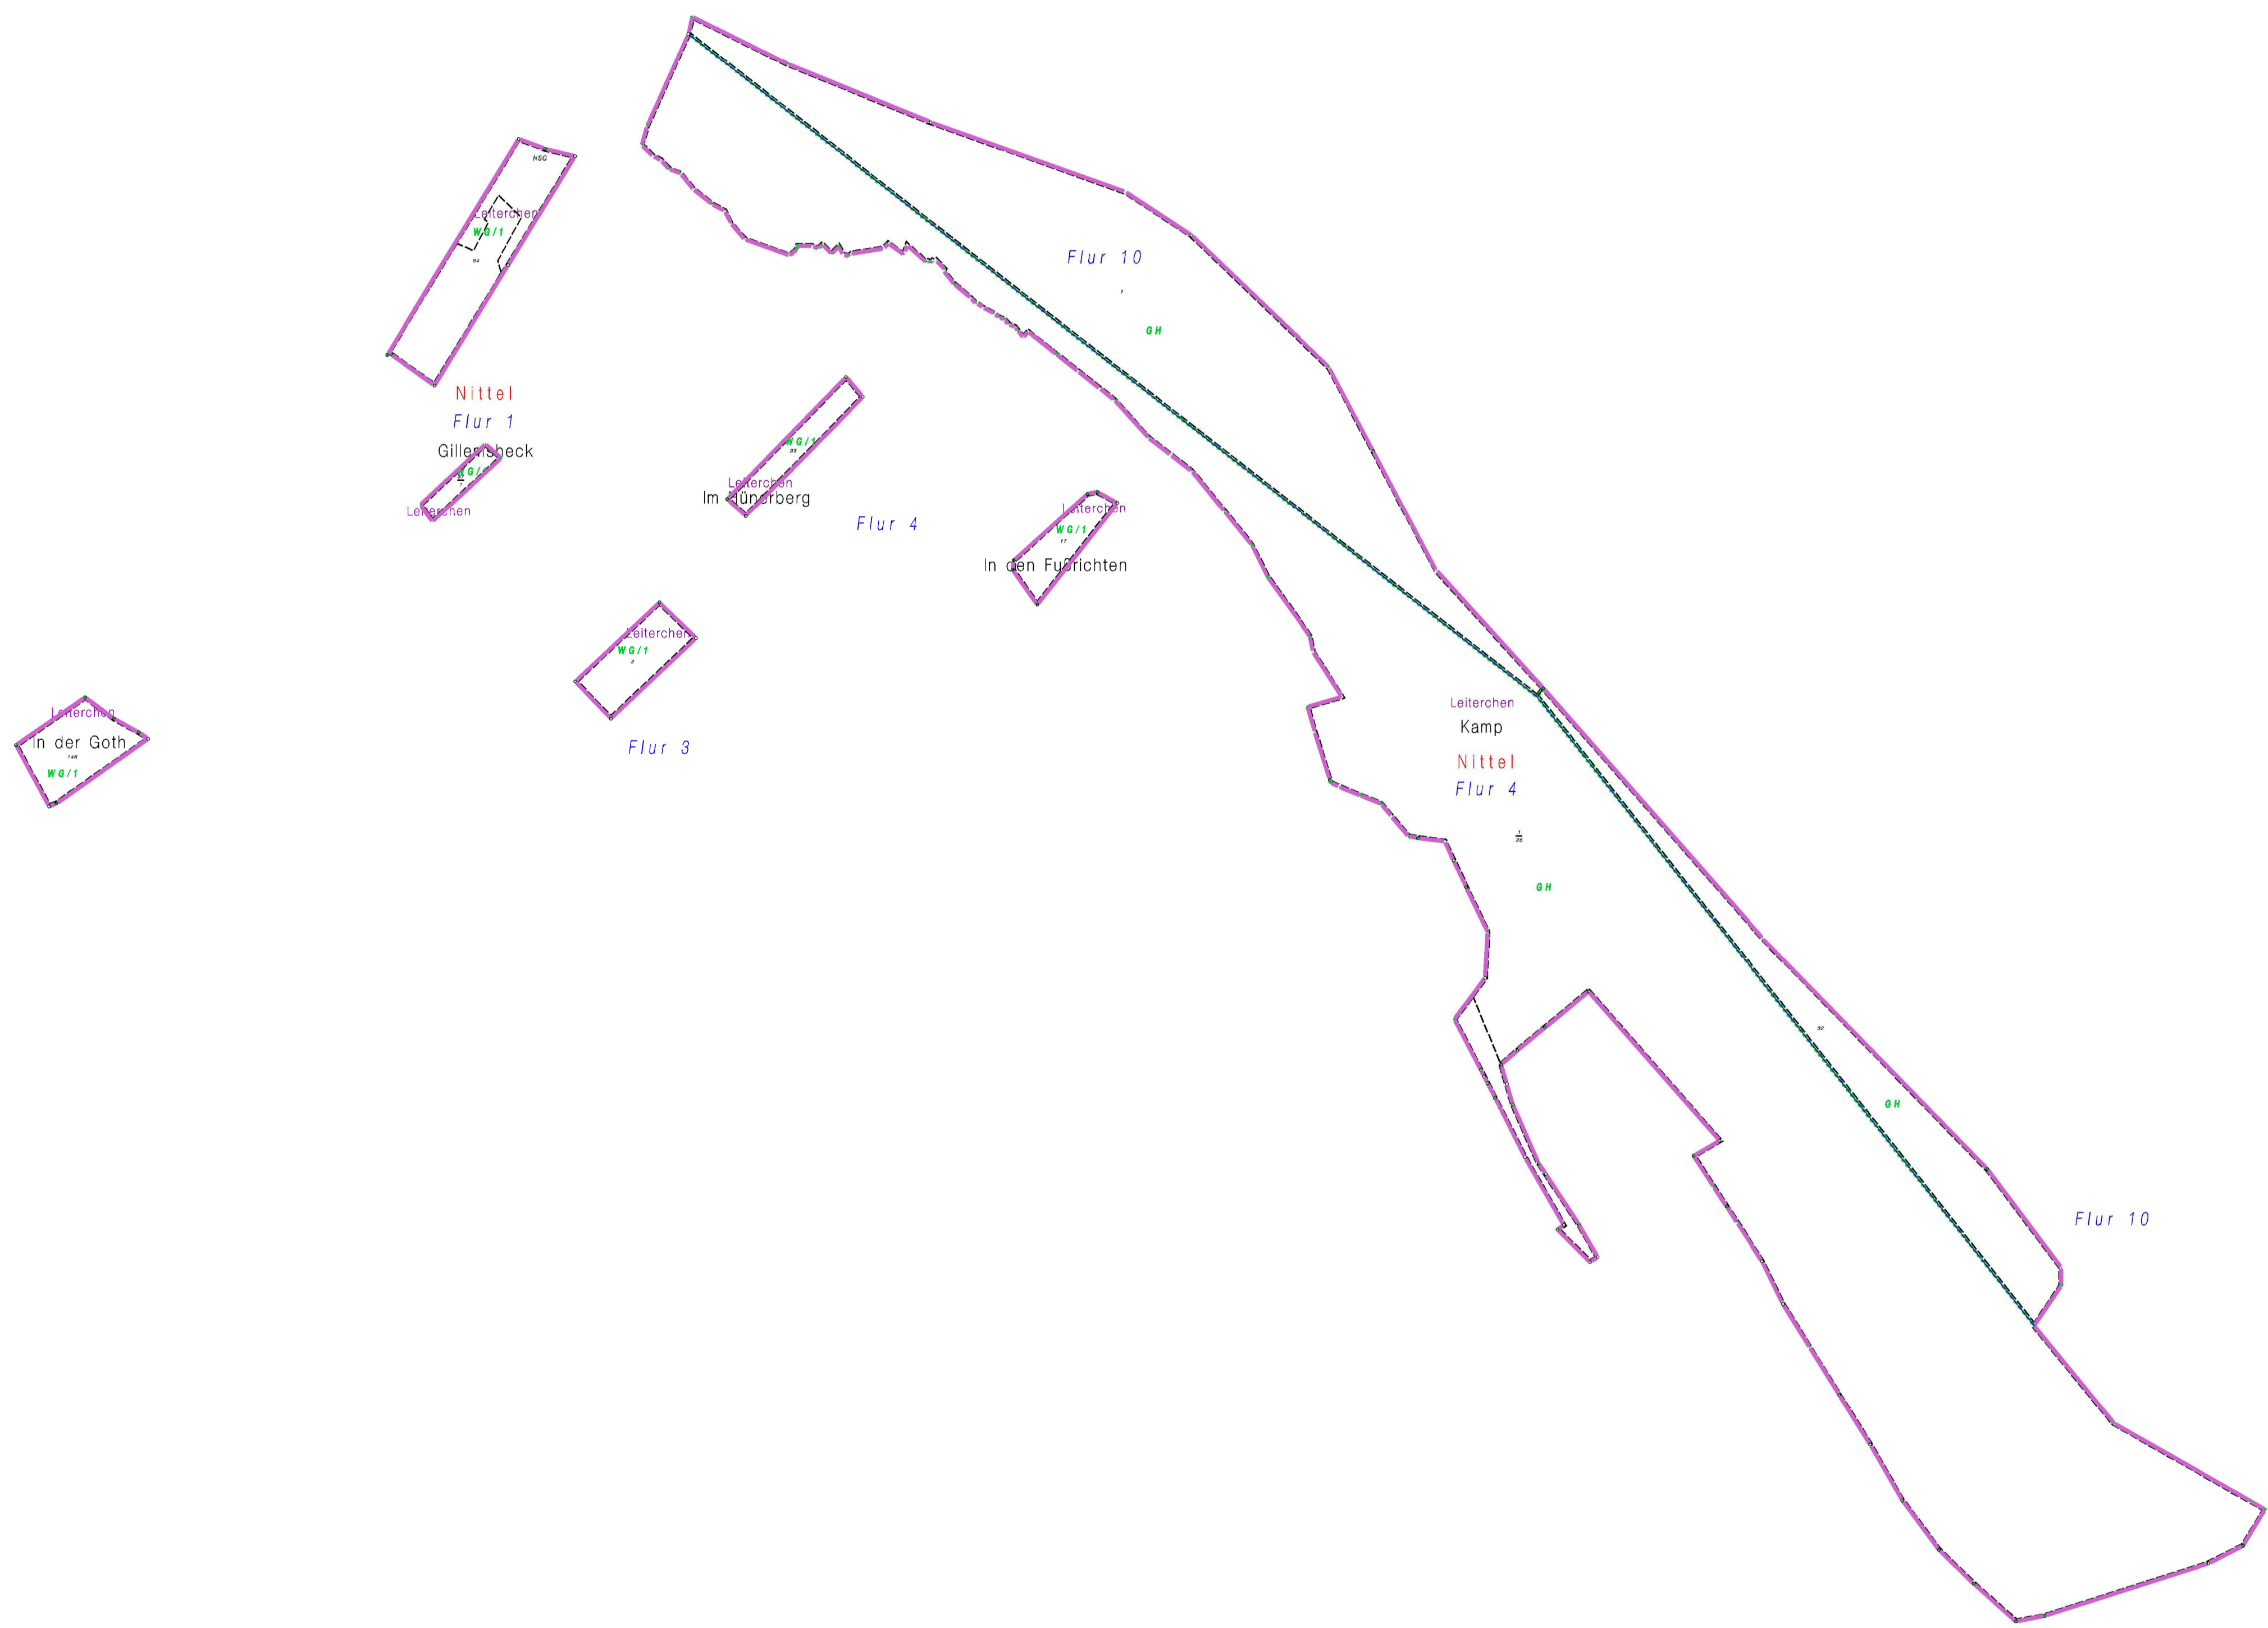

Auf dem
Leiterchen
Nittel
Flur 1

Rheinland-Pfalz

DLR Mosel
Flurbereinigungsbehörde
Vereinfachte Flurb. n. §86(1) Nr.1
Nittel V (WG) Teilgebiet 2 Spiesberg
Blatt 3
PNR: 71110
Zuteilungskarte Nachtrag III, Stand 04.10.2021
Maßstab 1 : 2000