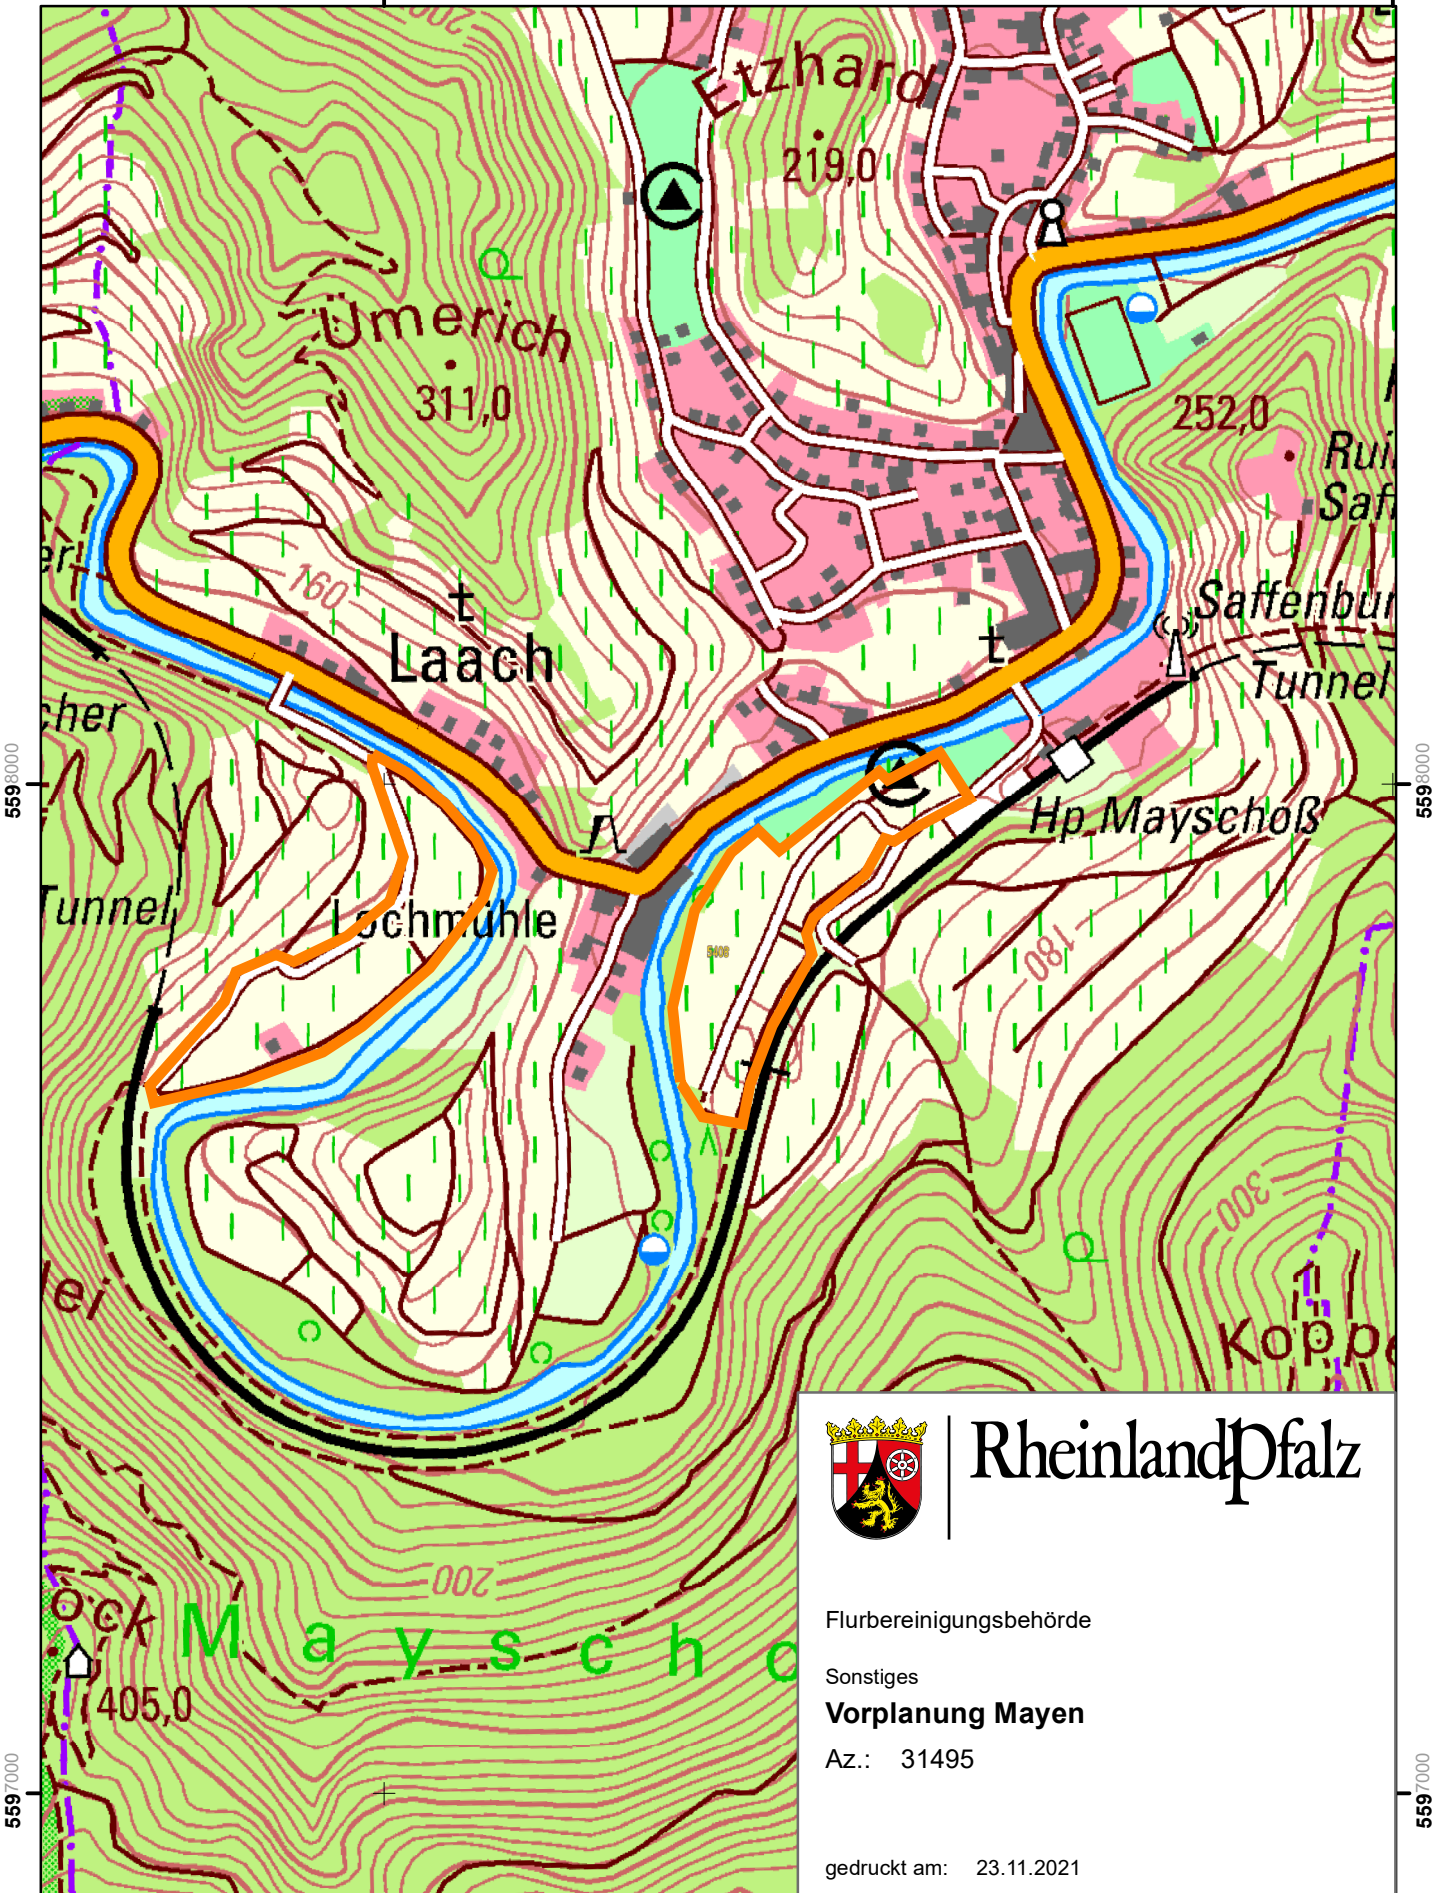

1:7.500

Vervielfältigung für eigene, nicht gewerbliche Zwecke zugelassen.
Vervielfältigungen für andere Zwecke, Umwandlungen zur Anlegung flächenhafter Datenbestände, Veröffentlichungen oder deren Weitergabe an Dritte nur mit besonderer Genehmigung des DLR.

© GeoBasis-DE / LVermGeoRP <Jahr des Datenbezugs>
© GeoBasis-DE / LVermGeoRP <Jahr des Datenbezugs>,dl-de/by-2-0

32359000

32360000

Rheinland-Pfalz

Flurbereinigungsbehörde

Sonstiges

Vorplanung Mayen

Az.: 31495

gedruckt am: 23.11.2021

32359000

32360000

5597000

5597000